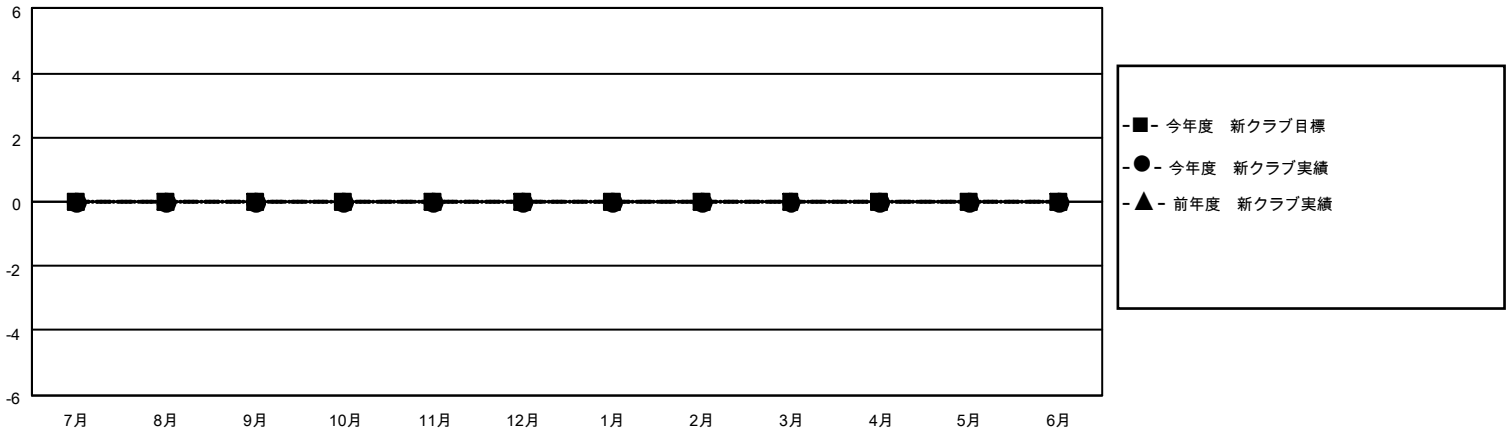

# MONTHLY MEMBERSHIP PROGRESS REPORT

地域 JAPAN

District 336 C

Results as of: 7/31/2022

クラブ			
結果：2022-2023			
四半期	新クラブ目標	新クラブ	解散クラブ
7月/8月/9月	0	0	0
10月/11月/12月	0	0	0
1月/2月/3月	0	0	0
4月/5月/6月	0	0	0

名			
結果：2022-2023			
四半期	会員純増目標	会員増強実績	退会者(転籍を含む)実際
7月/8月/9月	50	64	24
10月/11月/12月	50	0	0
1月/2月/3月	50	0	0
4月/5月/6月	50	0	0

新クラブ目標及び実績累計

会員目標及び実績累計

解散クラブ: 0	30 CLUBS OF 79 一名以上の新会 員を登録	<b>男女別</b>	
退会者		男性	2,387 (82.37%)
物故会員 2	<a href="#">会員累計データを見るには、ここをクリック</a>	女性	511 (17.63%)
クラブ解散 0		NON BINARY	0 (0.00%)
その他 22		PREFER NOT TO ANSWER	0 (0.00%)
合計 24		世帯主/家族会員合計	643
		国際会費半額の家族会員	340