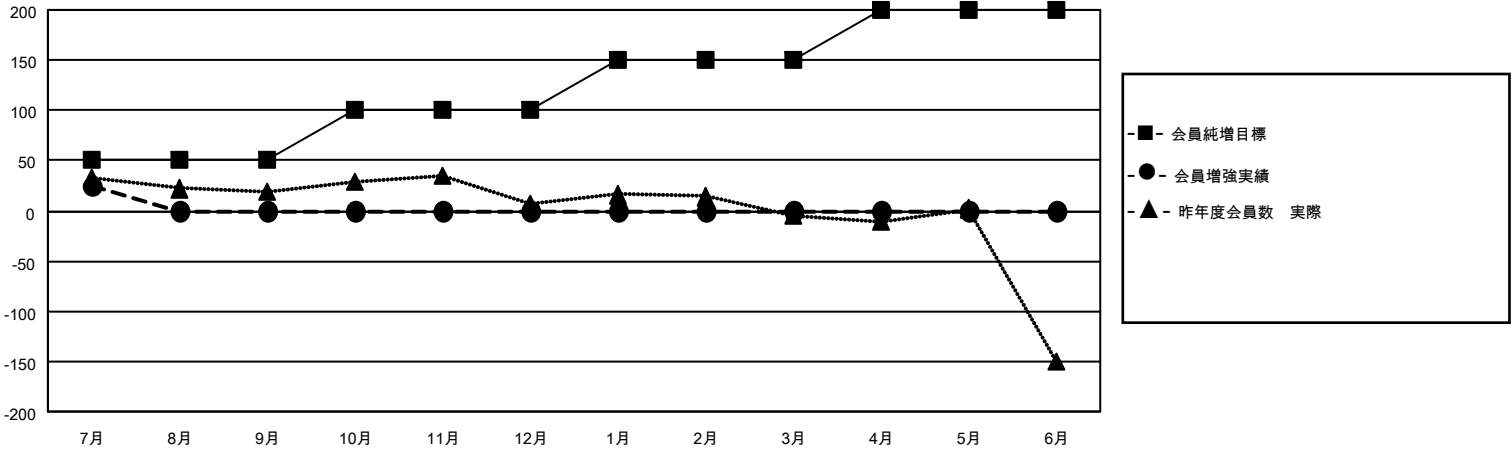

# MONTHLY MEMBERSHIP PROGRESS REPORT

地域 JAPAN

District 336 C

Results as of: 7/31/2022

クラブ			
結果：2022-2023			
四半期	新クラブ目標	新クラブ	解散クラブ
7月/8月/9月	0	0	0
10月/11月/12月	0	0	0
1月/2月/3月	0	0	0
4月/5月/6月	0	0	0

名			
結果：2022-2023			
四半期	会員純増目標	会員増強実績	退会者(転籍を含む)実際
7月/8月/9月	50	64	24
10月/11月/12月	50	0	0
1月/2月/3月	50	0	0
4月/5月/6月	50	0	0

新クラブ目標及び実績累計

会員目標及び実績累計

解散クラブ: 0	30 CLUBS OF 79 一名以上の新会 員を登録	<b>男女別</b>	
退会者		男性	2,387 (82.37%)
物故会員 2	<a href="#">会員累計データを見るには、ここをクリック</a>	女性	511 (17.63%)
クラブ解散 0		NON BINARY	0 (0.00%)
その他 22		PREFER NOT TO ANSWER	0 (0.00%)
合計 24		世帯主/家族会員合計	643
		国際会費半額の家族会員	340